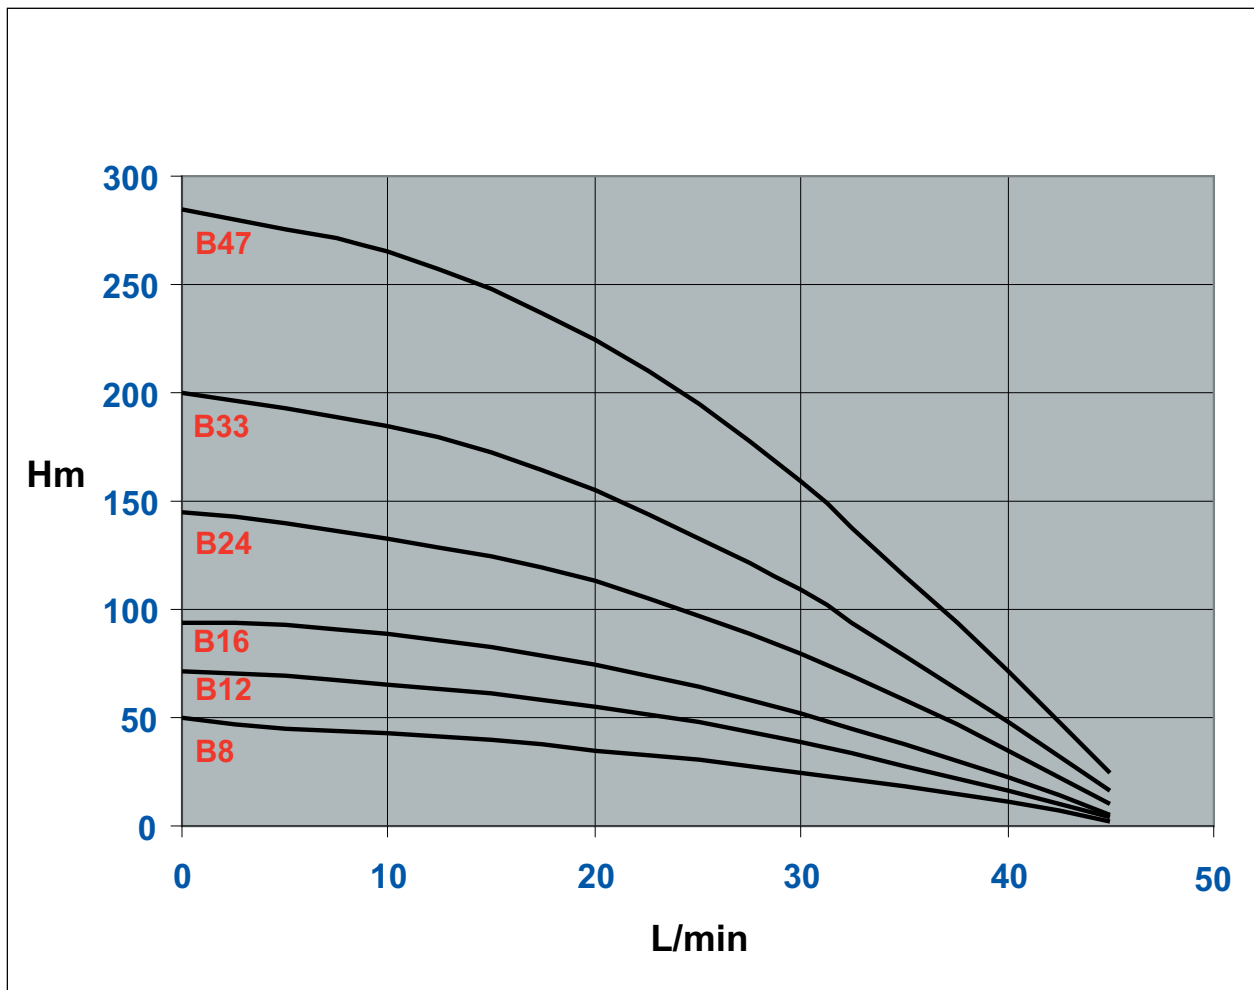

## 4" Serie AS - 50Hz

Typ	Motor		Q volymström - capacity													
			m <sup>3</sup> /h	0,15	0,3	0,45	0,6	0,75	0,9	1,05	1,2	1,35	1,5	1,65	1,8	1,95
			ltr/min	2,5	5	7,5	10	12,5	15	17,5	20	22,5	25	27,5	30	32,5
AS-11	0,25	0,33		48	46	44	42	40	37	34	31	27	23	19	15	11
AS-17	0,37	0,5		73	71	68	65	62	58	53	48	42	36	30	24	17
AS-23	0,55	0,75		99	95	92	87	84	78	72	65	57	49	40	32	23
AS-26	0,55	0,75	Hmvp	112	108	104	99	95	88	81	74	65	56	46	36	27
AS-35	0,75	1		151	145	139	133	128	118	110	99	87	75	62	49	36
AS-54	1,1	1,5		233	224	215	205	198	183	169	153	134	115	95	75	55

## 4" Serie B-50Hz

Typ	Motor		Q volymström - capacity									
			m <sup>3</sup> /h	0,3	0,6	0,9	1,2	1,5	1,8	2,1	2,4	2,7
	kW	hp	ltr/min	5	10	15	20	25	30	35	40	45
B-5	0,37	0,5		29	27	24	21	18	15	11	6	0
B-8	0,37	0,5		45	43	40	35	31	25	18	11	2
B-12	0,55	0,75		69	65	61	55	48	39	28	16	4
B-16	0,75	1	Hmvp	93	89	83	75	64	52	38	22	6
B-24	1,1	1,5		140	133	124	113	97	80	58	35	10
B-33	1,5	2		193	185	172	155	133	109	79	48	16
B-40	2,2	3		235	225	211	191	166	135	98	60	21
B-47	2,2	3		276	265	248	225	195	159	115	71	25