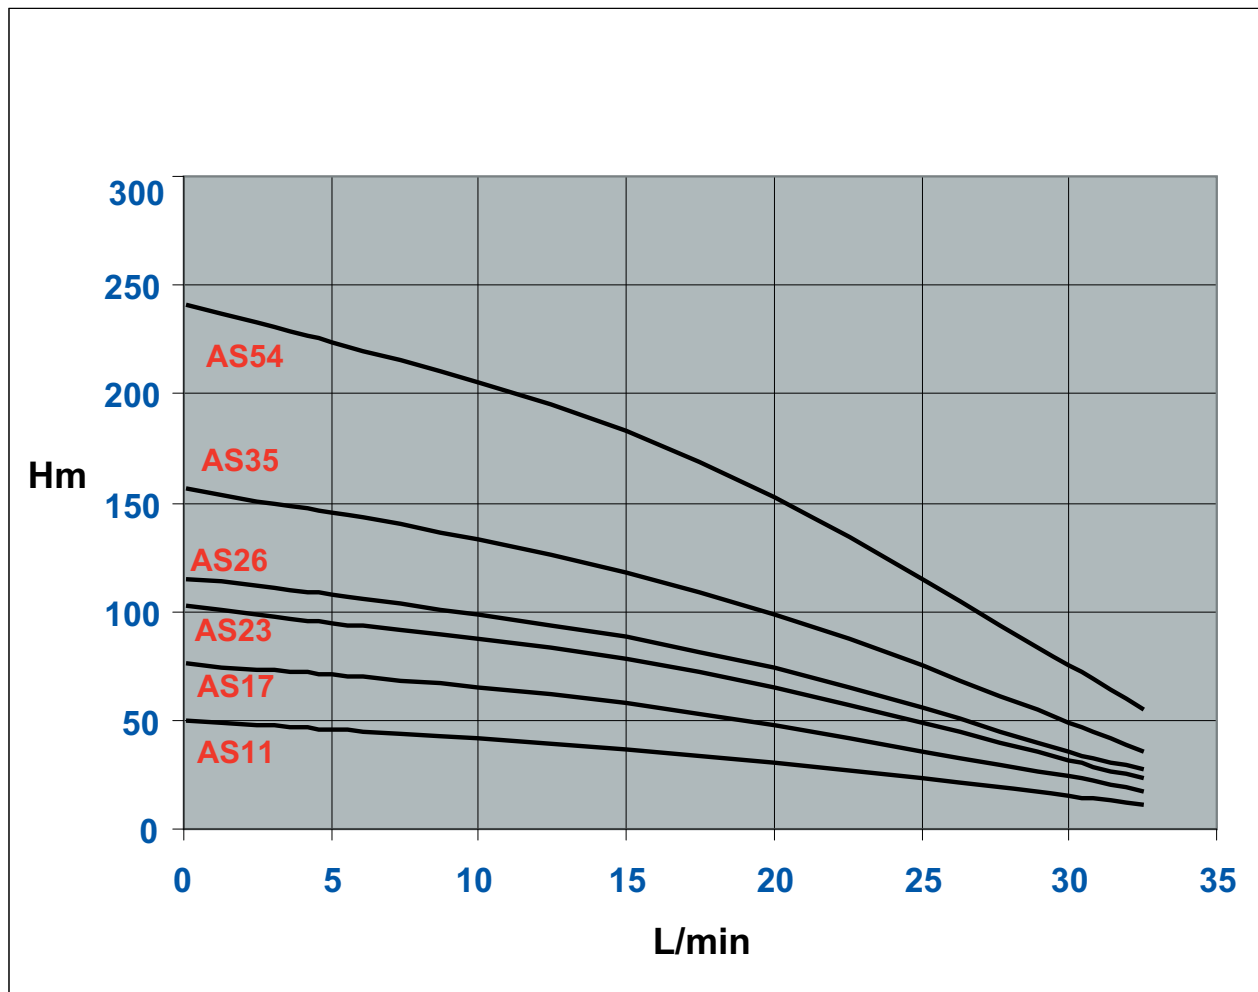

## 4" Serie AS - 50Hz

Typ	Motor		Q volymström - capacity													
			m <sup>3</sup> /h	0,15	0,3	0,45	0,6	0,75	0,9	1,05	1,2	1,35	1,5	1,65	1,8	1,95
			ltr/min	2,5	5	7,5	10	12,5	15	17,5	20	22,5	25	27,5	30	32,5
AS-11	0,25	0,33		48	46	44	42	40	37	34	31	27	23	19	15	11
AS-17	0,37	0,5		73	71	68	65	62	58	53	48	42	36	30	24	17
AS-23	0,55	0,75		99	95	92	87	84	78	72	65	57	49	40	32	23
AS-26	0,55	0,75	Hmvp	112	108	104	99	95	88	81	74	65	56	46	36	27
AS-35	0,75	1		151	145	139	133	128	118	110	99	87	75	62	49	36
AS-54	1,1	1,5		233	224	215	205	198	183	169	153	134	115	95	75	55

## 4" Serie B-50Hz

Typ	Motor		Q volymström - capacity									
			m <sup>3</sup> /h	0,3	0,6	0,9	1,2	1,5	1,8	2,1	2,4	2,7
	kW	hp	ltr/min	5	10	15	20	25	30	35	40	45
B-5	0,37	0,5		29	27	24	21	18	15	11	6	0
B-8	0,37	0,5		45	43	40	35	31	25	18	11	2
B-12	0,55	0,75		69	65	61	55	48	39	28	16	4
B-16	0,75	1	Hmvp	93	89	83	75	64	52	38	22	6
B-24	1,1	1,5		140	133	124	113	97	80	58	35	10
B-33	1,5	2		193	185	172	155	133	109	79	48	16
B-40	2,2	3		235	225	211	191	166	135	98	60	21
B-47	2,2	3		276	265	248	225	195	159	115	71	25